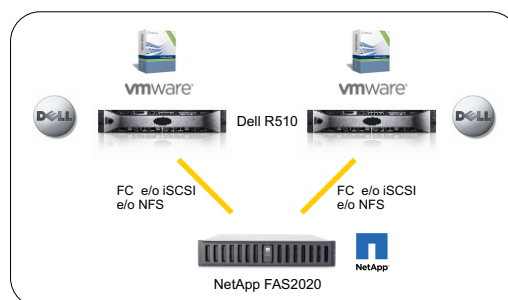

COMPONENTI DELLA SOLUZIONE

- 2 Server Dell R510
- 1 array NetApp FAS2020
- 1 Licenza VMware Essential Plus 4.0
- Servizi di manutenzione

Per informazioni:

ICOS S.p.A.

Via Monsignor Maverna, 4
44122 Ferrara

Tel. 0532 783411

Fax 0532 783499

email: icos@icos.it

Web: www.icos.it

Virtualizzazione integrata di server e storage

Configurazioni disponibili

Sono disponibili due distinte opzioni, SMART e ADVANCED, orientate ad ambienti che richiedono maggiori o minori prestazioni globali dell'infrastruttura.

Soluzione di profilo SMART

Per ambienti applicativi di tipo Small Business (5-7 Virtual Machines)

Le capacità computazionali unite alla flessibilità dello storage multiprotocollo consentono di adattarsi ad ogni tipo di esigenza infrastrutturale NAS o SAN, compresa la scelta di implementazione di entrambe. La dotazione di base dello storage consente di ottimizzarne l'utilizzo in termini di spazio disco, protezione del dato, alta affidabilità delle applicazioni.

Configurazione SMART

2 x Server Dell R510 – 2 CPU Xeon E5620 a 4 core, 24 GB RAM, HDD 2x146GB – Ctrl RAID1, 1 x Dual port 1 Gb Eth TOE iSCSI, Manutenzione 3 anni NBD

VMware 4.0 Essential Plus – 1 anno Subscription

Storage FAS2020A – Full protocol, 12x500GB SATA (2,6 TB utili), Base Pack (Snapshot, Flexvol. Thin prov., RAID-DP, FilerView, FlexShare), Manutenzione: 3 anni "Part Replacement" NBD

Architettura soluzione Virtualizzazione